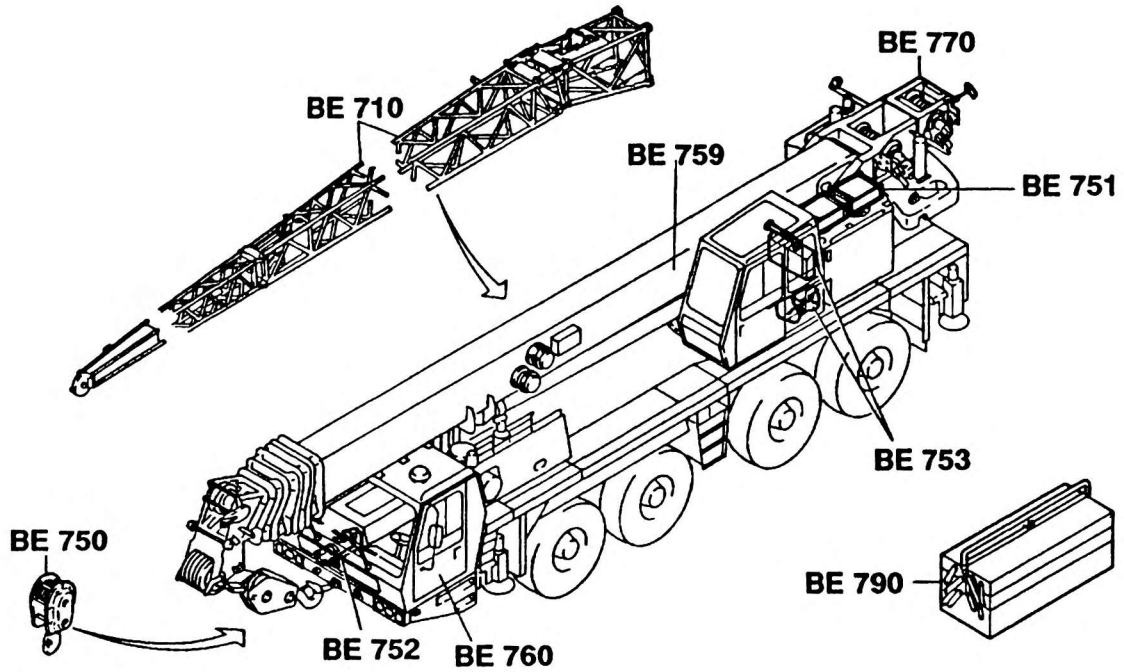

**MOBILKRAN
TRUCK CRANE**

**ZUSATZAUSRUESTUNG
OPTIONAL EQUIPMENT**

KLAPPSPITZE SWING-AWAY BOOM EXTENSION BE 710	HAKENFLASCHEN HOOK BLOCKS BE 750	OELKUEHLER OIL COOLER BE 751	HEIZUNG UNTERWAGEN HEATING SYSTEM OF CARRIER BE 752	HEIZUNG OBERWAGEN HEATING SYSTEM OF SUPERSTRUCTURE BE 753	UMBAU FREIDREHEN PARTS FOR CHANGING FREE MOVEMENT UNIT BE 759

LAENDERPAKET COUNTRY SET BE 760	HILFSHUBWERK AUXILIARY HOIST BE 770	KOMPLETTIERUNGSSATZ ACCESSORIES BE 790

A10_200

	BAUEINHEITENUEBERSICHT ASSEMBLY GROUPS - CONTENTS	ZUSATZAUSRUESTUNG ADDITIONAL EQUIPMENT	ERSATZTEILLISTE LIST OF SPARE PARTS		KMK 4080	
			09.91	2226683-ETL		1/2